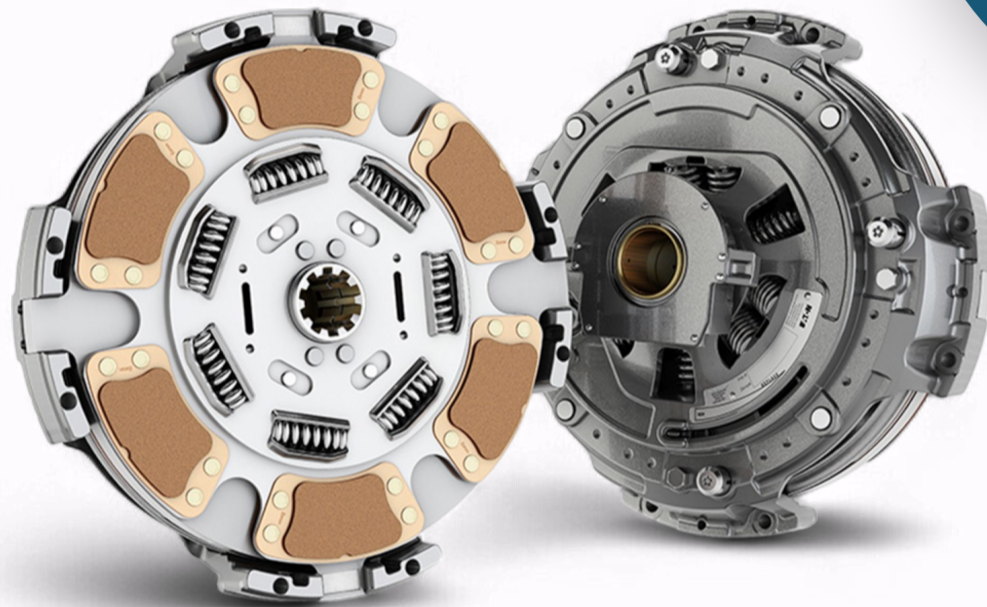

Repuestos

FLEETRITE®

BOMBA COMBUSTIBLE MOTOR

T44E/7,3 LTS

\$369.345

ANTES DE IVA

Ref: FLT1824415

EMBRAGUE 365MM FREIGHTLINER

M2 (DOBLE DISCO)
TIPO DIAFRAGMA

\$2.793.000

ANTES DE IVA

Ref: FLTC1042001

HASTA EL

70
DCTO.

ESPEJO RETROVISOR

IZQ. Y DER. 4700

Repuestos

HENDRICKSON

AMORTIGUADOR SUSPENSION

TRAILER NEUM HT300

\$255.350

ANTES DE IVA

Ref: S-20126

PASADOR DE BUJE CENTRAL