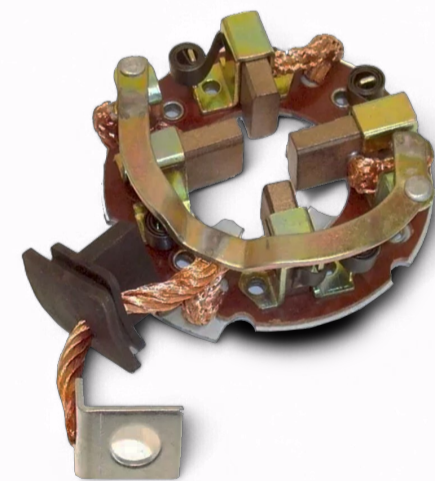

PORTA ESCOBILLAS

42MT 12 V

$81.539

ANTES DE IVA

Ref: 1988121