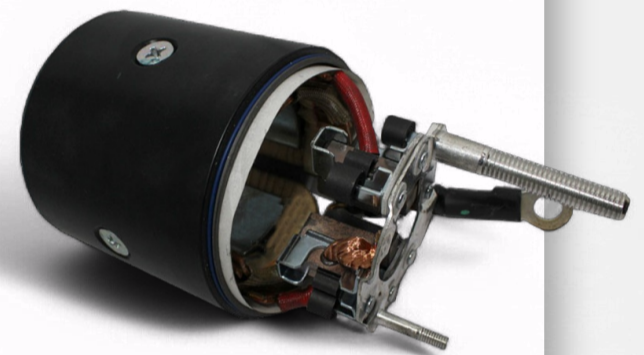

Escríbenos  314 875 5402

SOLENOIDE MOTOR DE ARRANQUE

42MT

\$144.615

ANTES DE IVA

Ref: 1115593

KIT CARCAZA STARTER

39MT 12 V